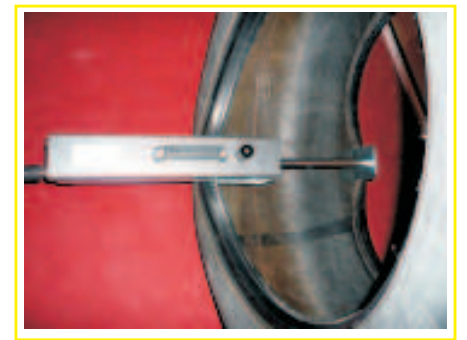

CARRELLO SOLLEVATORE PER RUOTE

DOLLY

CE

Hydraulic wheel dolly

NOVITA'
NEW

**MASSIMA
LIBERTA'
DI LAVORO**

QUALITA' ITALIANA

UN'AUTANTE INDISPENSABILE
PER MONTARE, SMONTARE
E TRASPORTARE
PNEUMATICI EXTRA-LARGE

NEW THOR

**DIVARICATORE UNIVERSALE PER PNEUMATICI
UNIVERSAL TYRE EXPANDER FOR INSPECTION**

**NEW MOBY
PNEUMATICO**

**DIVARICATORE PORTATILE PER PNEUMATICI
PORTABLE TYRE EXPANDER FOR INSPECTION**

**NEW MOBY
MECCANICO**